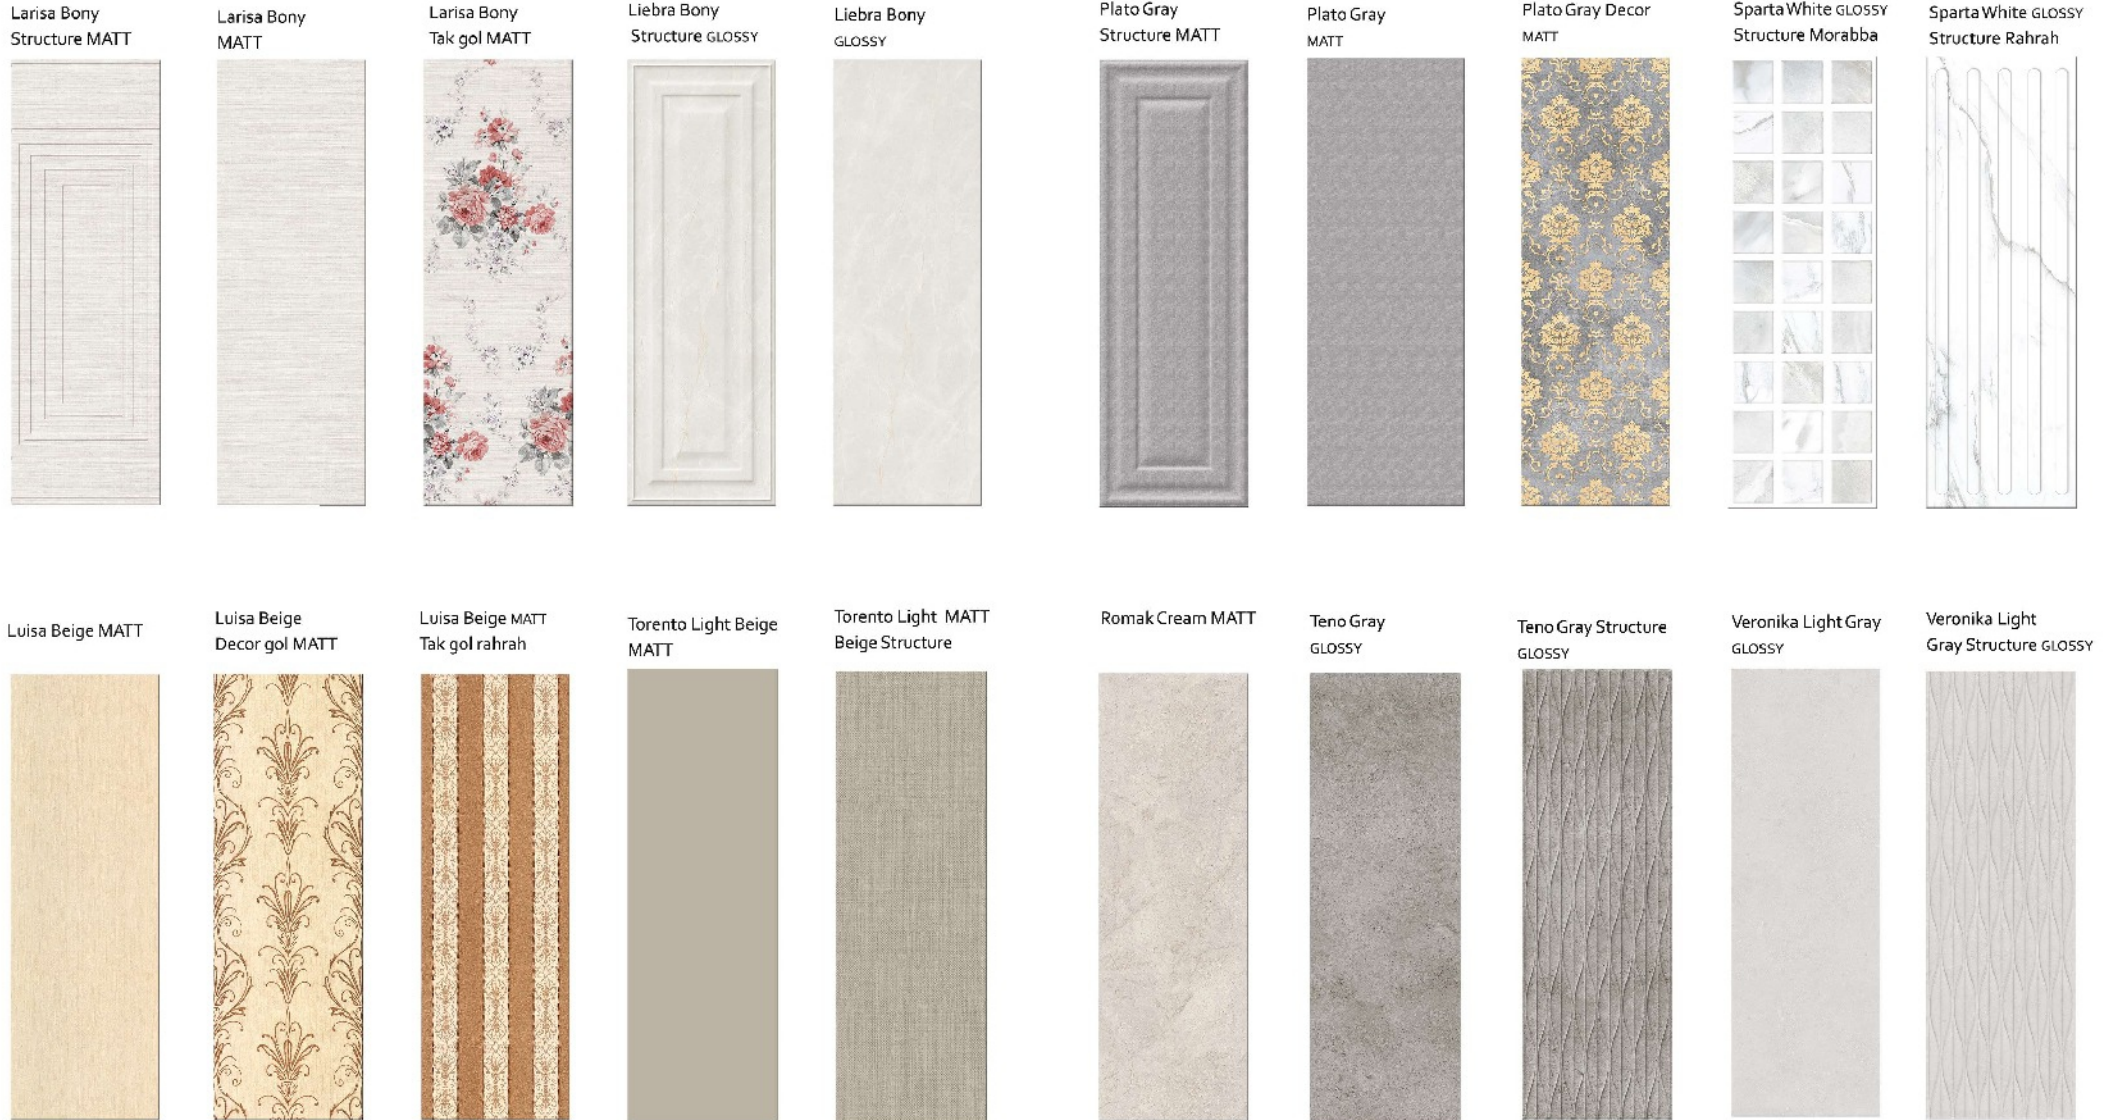

Macsim Green Blue GLOSSY

Novabell Light Gray Structure 2020-HL

Sparta White GLOSSY

Newker Beige

Marbel Cream GLOSSY

WALL TILE COLLECTION

30x90cm
12"x36"

WALL TILE COLLECTION