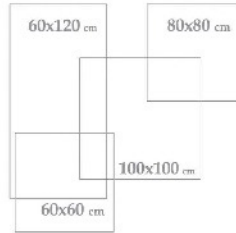

4 Face 1 Color

Adrina Beige Glossy
80x80x1.2 cm - 32"x32"x0.47"

Mallorca 80x80

32"x32"

COLOR: Gray
MATT

Applicable Sizes

Mallorca Beige Matt
80x80x1.2 cm - 32"x32"x0.47"

Mallorca Gray Decor Matt
80x80x1.2 cm - 32"x32"x0.47"

Mallorca Gray Matt
80x80x1.2 cm - 32"x32"x0.47"

4 Face 2 Color 1 Decor

Mallorca Gray Matt
80x80x1.2 cm - 32"x32"x0.47"

Nevada

80x80
32"x32"

COLOR: Gray

MATT

Applicable Sizes